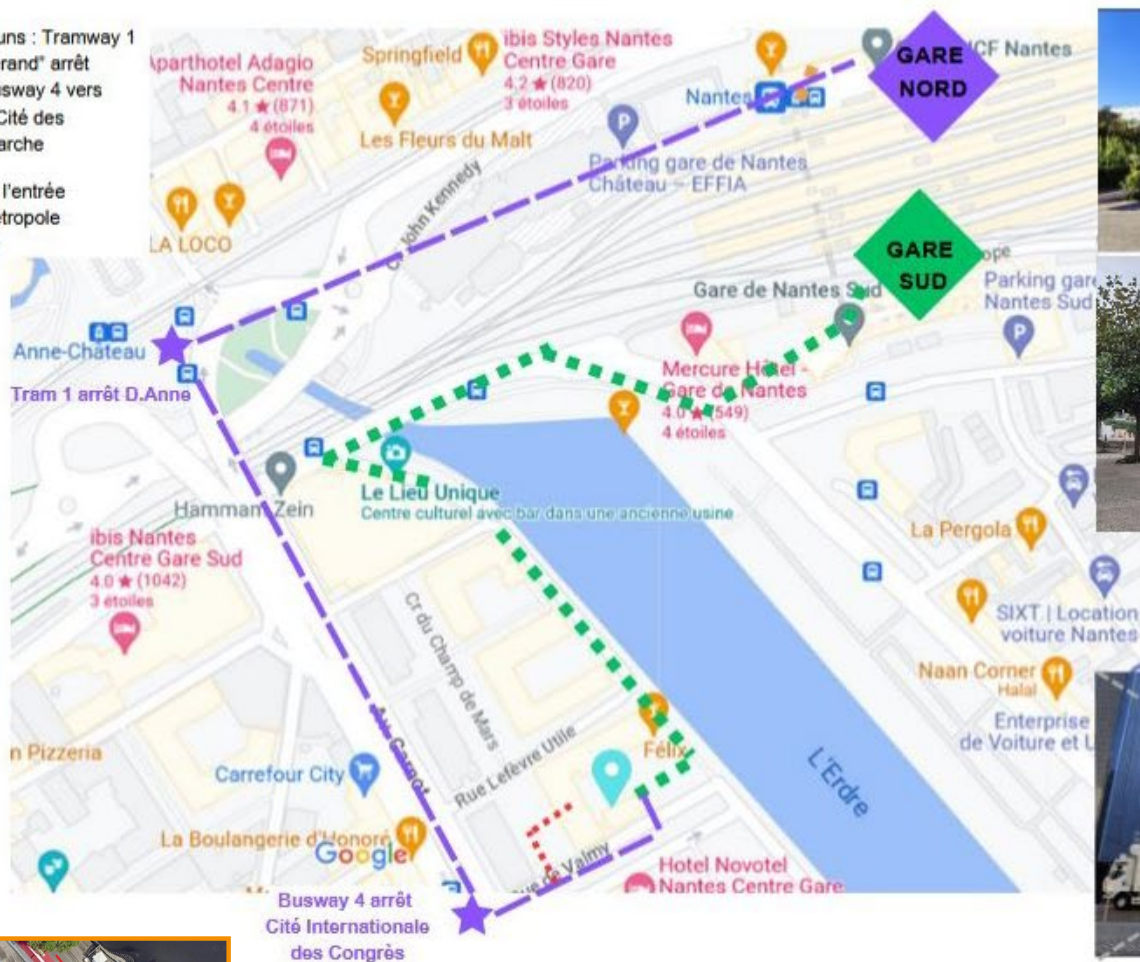

## Plan d'accès

**Centre des expositions Nantes métropole**  
2 Cours du Champ de Mars, 44000 Nantes

A pied depuis la gare de Nantes Sud : 10mn

En transports en communs : Tramway 1 vers "Jamet" ou "F.Mitterrand" arrêt Duchesse Anne puis Busway 4 vers "Porte de Vertou" arrêt Cité des congrès puis 50m de marche

L'accès PMR se fait par l'entrée principale de Nantes métropole (rampe puis ascenseur)

Entrée du centre des expositions

*Le centre des expositions n'est pas la Cité des congrès*

**Aucun stationnement n'est autorisé** sur le parvis.