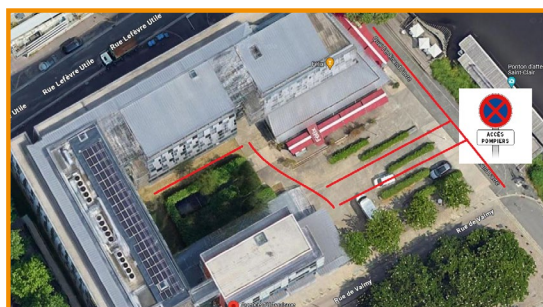

## Plan d'accès

**Centre des expositions Nantes métropole**  
2 Cours du Champ de Mars, 44000 Nantes

A pied depuis la gare de Nantes Sud : 10mn

En transports en communs : Tramway 1 vers "Jamet" ou "F.Mitterrand" arrêt Duchesse Anne puis Busway 4 vers "Porte de Vertou" arrêt Cité des congrès puis 50m de marche

L'accès PMR se fait par l'entrée principale de Nantes métropole (rampe puis ascenseur)

Entrée du centre des expositions

*Le centre des expositions n'est pas la Cité des congrès*

**Aucun stationnement n'est autorisé** sur le parvis.